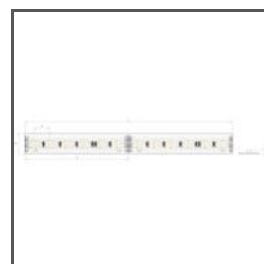

K-HE-0960-HD-24V
K-HE-0960-HD-24V

K-HE-1440-HD-24V
K-HE-1440-HD-24V

K-HE-1920-HD-24V
K-HE-1920-HD-24V

K-LR-1000-24V
K-LR-1000-24V

K-1275-RGB-12V
K-1275-RGB-12V

K-1275-RGB-24V
K-1275-RGB-24V

K-1920-RGB+W-24V
K-1920-RGB+W-24V