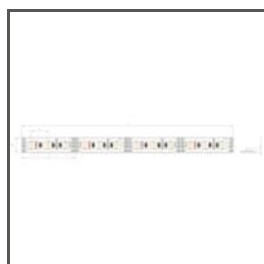

K-HE-0960-HD-24V
K-HE-0960-HD-24V

K-HE-1440-HD-24V
K-HE-1440-HD-24V

K-HE-1920-HD-24V
K-HE-1920-HD-24V

K-LR-1000-24V
K-LR-1000-24V

K-1275-RGB-12V
K-1275-RGB-12V

K-1275-RGB-24V
K-1275-RGB-24V

K-1920-RGB+W-24V
K-1920-RGB+W-24V