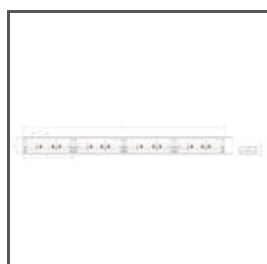

K-HE-0960-HD-24V
K-HE-0960-HD-24V

K-HE-1440-HD-24V
K-HE-1440-HD-24V

K-HE-1920-HD-24V
K-HE-1920-HD-24V

K-LR-1000-24V
K-LR-1000-24V

K-1275-RGB-12V
K-1275-RGB-12V

K-1275-RGB-24V
K-1275-RGB-24V

K-1920-RGB+W-24V
K-1920-RGB+W-24V