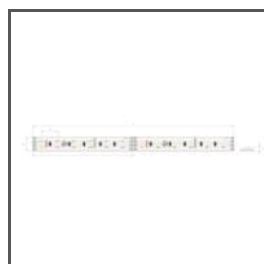

K-HE-0960-HD-24V
K-HE-0960-HD-24V

K-HE-1440-HD-24V
K-HE-1440-HD-24V

K-HE-1920-HD-24V
K-HE-1920-HD-24V

K-LR-1000-24V
K-LR-1000-24V

K-1275-RGB-12V
K-1275-RGB-12V

K-1275-RGB-24V
K-1275-RGB-24V

K-1920-RGB+W-24V
K-1920-RGB+W-24V