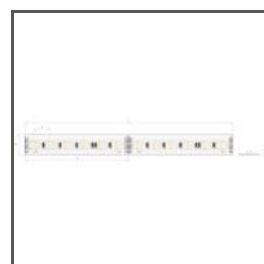

WP-K-1275-RGB-12V
WP-K-1275-RGB-12V

WP-K-1275-RGB-24V
WP-K-1275-RGB-24V

WP-K-1920-RGB+W-24V
WP-K-1920-RGB+W-24V

WP-K-1530-RGB+W-24V
WP-K-1530-RGB+W-24V

K-1920-120-RGB-24V
K-1920-120-RGB-24V

WP-K-1920-120-RGB-24V
WP-K-1920-120-RGB-24V