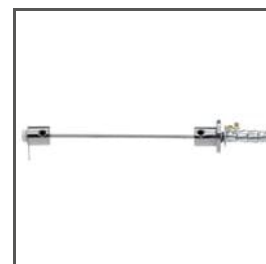

FASTENER SET
W1
42602