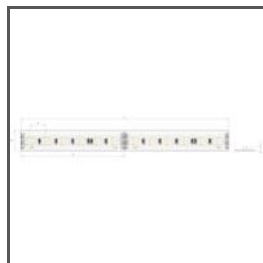

WP-K-1275-RGB-12V
WP-K-1275-RGB-12V

WP-K-1275-RGB-24V
WP-K-1275-RGB-24V

WP-K-1920-RGB+W-24V
WP-K-1920-RGB+W-24V

K-1530-RGB+W-24V
K-1530-RGB+W-24V

WP-K-1530-RGB+W-24V
WP-K-1530-RGB+W-24V

K-1920-120-RGB-24V
K-1920-120-RGB-24V