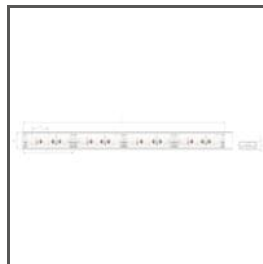

K-HE-0960-HD-24V
K-HE-0960-HD-24V

K-HE-1440-HD-24V
K-HE-1440-HD-24V

K-HE-1920-HD-24V
K-HE-1920-HD-24V

K-LR-1000-24V
K-LR-1000-24V

K-1275-RGB-12V
K-1275-RGB-12V

K-1275-RGB-24V
K-1275-RGB-24V

K-1920-RGB+W-24V
K-1920-RGB+W-24V