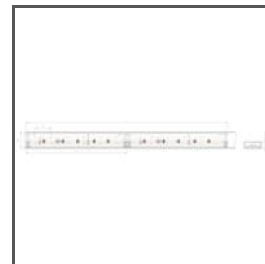

WP-K-1275-RGB-24V
WP-K-1275-RGB-24V